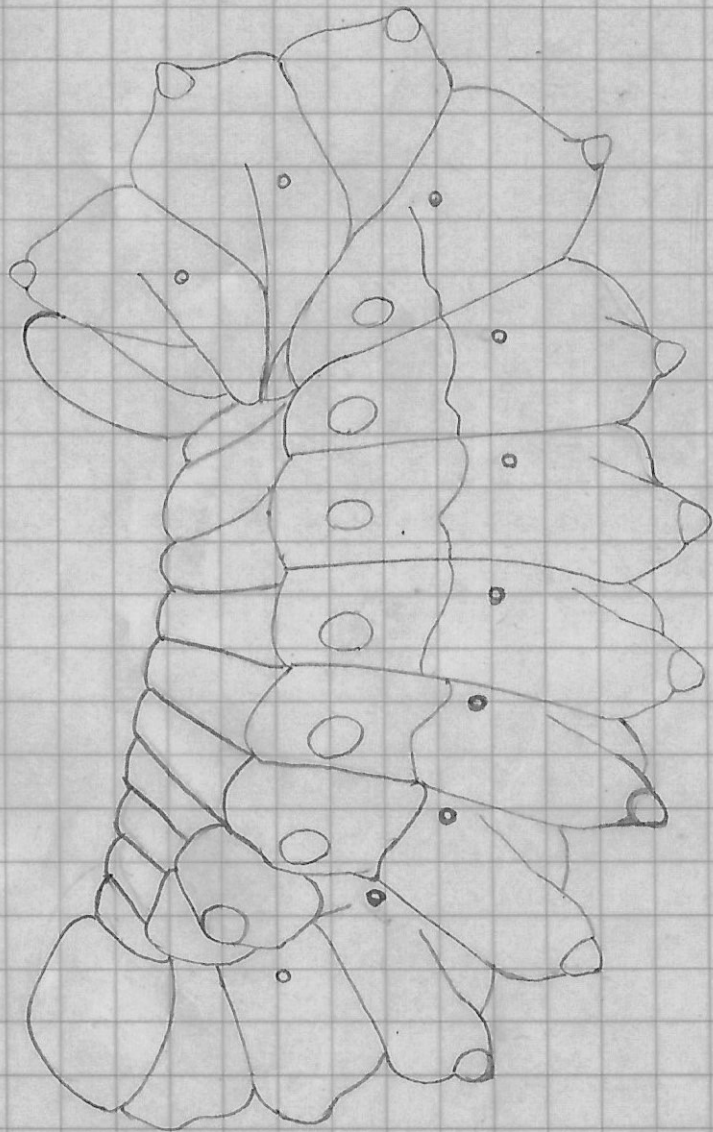

Mellicinus arvensis

Hämmentlinna 1960-61

Hämmentlinna
Mellicinus arvensis

Mellinus arvensis L. Hämeenlinna
1960-61

Sivuselkä- ja sylkikyhmät korkeat,
huipusta typeen säteittäisesti
väräiset, 7-10. jaokkeiden selkä-
kyhmyissä ja 4-10. (Siis 7 paria)
jaokkeissa sivukyhmien huipulla
nileä, selvästi rajoittunut ala,
jossa joukko (10-20) hyvin pieniä
keilamaisia oikia.
10 paria huokosia 7-2. ja 4-11.
jaokkeina. Pää niin syvästi
rintaa vastaan painettu, että
suosot kokonaan piilossa