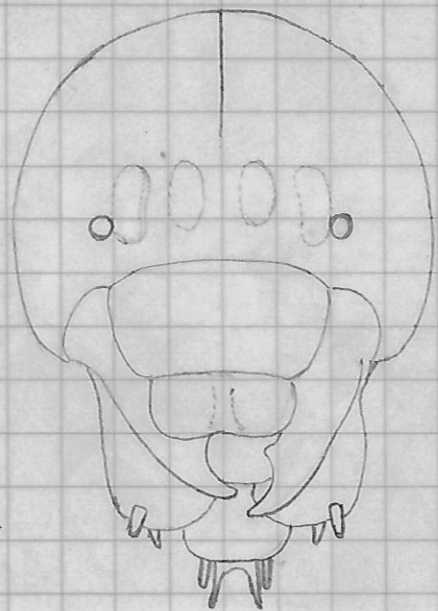

Mellicinus arvensis

Hämmentlinna 1960-61

Hämmentlinna
Mellicinus arvensis

Mellinus arvensis L. Hämeenlinna
1960-61

Sivuselkä- ja sylkikyhmät korkeat,
huipusta typeen säteittäisesti
väräiset, 7-10. jaokkeiden selkä-
kyhmyissä ja 4-10. (Siis 7 paria)
jaokkeissa sivukyhmien huipulla
nileä, selvästi rajoittunut ala,
jossa joukko (10-20) hyvin pieniä
keilamaisia oikia.
10 paria huokosia 7-2. ja 4-11.
jaokkeina. Pää niin syvästi
rintaa vastaan painettu, että
suosot kokonaan piilossa